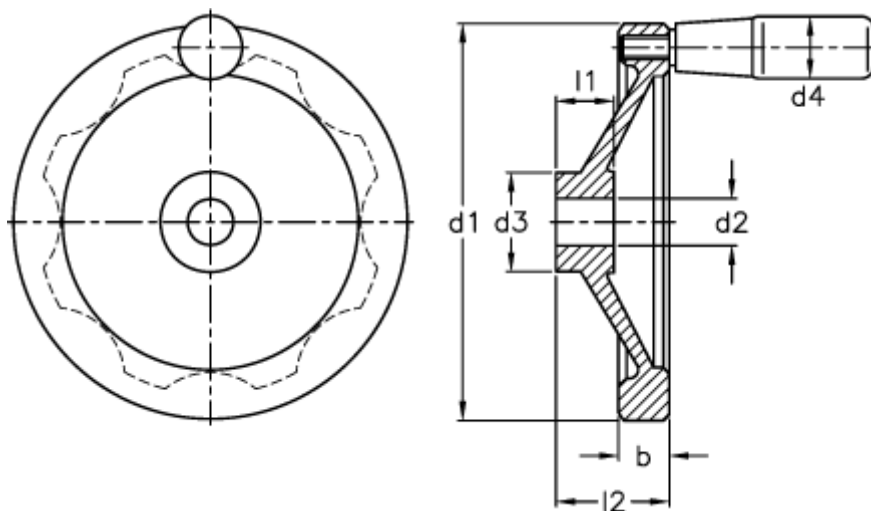

Varenummer: 20275314  
Beskrivelse: E+G Håndhjul  
GN321-160-B14-R

## Mål

b	= 18.0
d1	= 160
d2 H7	= 14
d3	= 36
d4	= 24
l1	= 20
l2 ca.	= 39